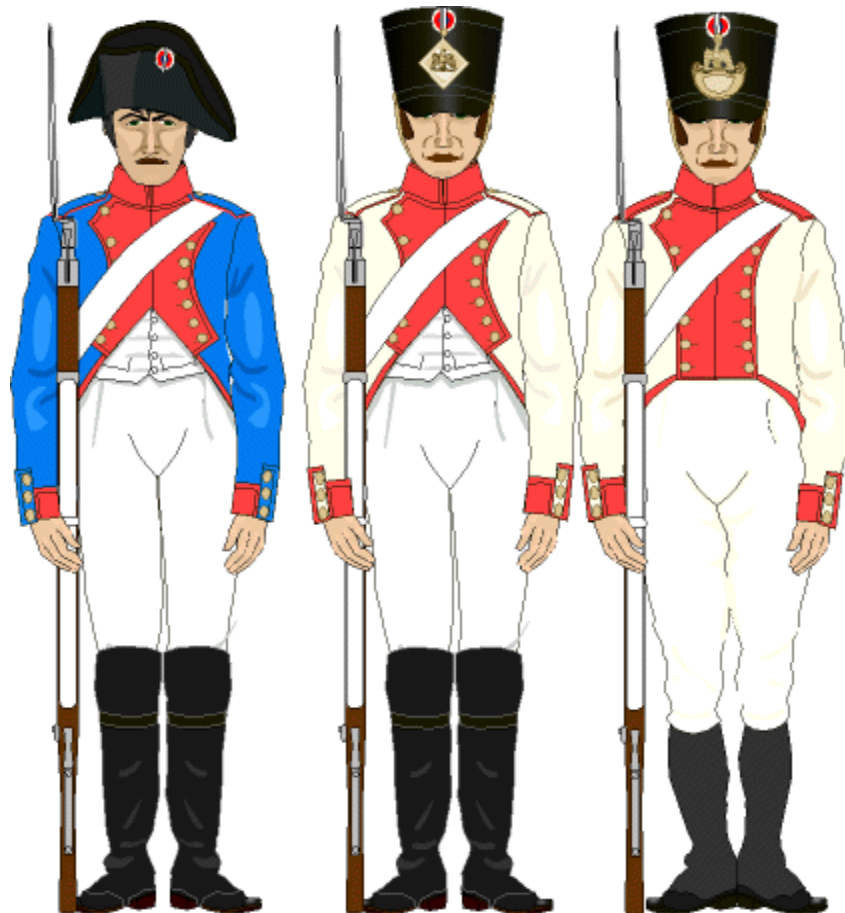

2. LEGION

Departement	Hauptstadt	Klasse	Stärke				
			Offz	Uffz	Mann	Tambour	gesamt
Seine-Inferieur	Rouen	1.	5	19	180	5	209
Eure	Evreux	5.	2	7	50	1	60
Calvados	Caen	3.	3	13	101	2	119
Manche (bis 1809)	Saint-Lo	4.	3	10	84	2	99
Manche (ab 1809)		3.	3	13	101	2	119

© Peter Schuchhardt, Gütersloh, 2005

Uniformfarben

	Kragen / Paspel	Rabatte / Paspel	Aufschlag / Paspel	Patte / Paspel	Schulterklappe / Paspel	Schöße / Paspel	Verzierung Schöße	Taschen
1805	Krapprot / Krapprot	Krapprot / Krapprot	Krapprot / Krapprot	?	?	?	?	?
1808	Krapprot / Krapprot	Krapprot / Krapprot	Krapprot / Krapprot	Weiß / Krapprot	Weiß / Krapprot	Weiß / Krapprot	?	?
1812	Krapprot / Krapprot	Krapprot / Krapprot	Krapprot / Krapprot	Weiß / Krapprot	Krapprot / Krapprot	Weiß / Krapprot	Krapprot	Krapprot