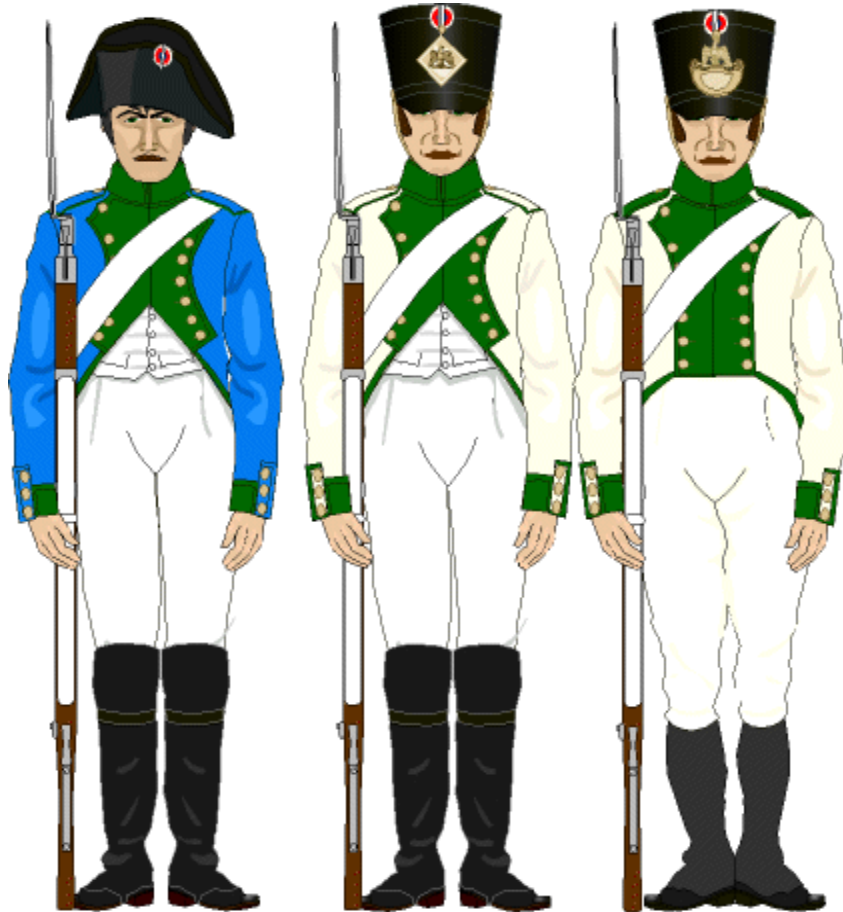

3. LEGION

Departement	Hauptstadt	Klasse	Stärke				
			Offz	Uffz	Mann	Tambour	gesamt
Orne (bis 1809)	Alencon	5.	2	7	50	1	60
Orne (ab 1809)		4.	3	10	84	2	99
Eure-et-Loire	Chartres	5.	2	7	50	1	60
Mayenne	Laval	5.	2	7	50	1	60
Sarthe	Le Mans	5.	2	7	50	1	60

© Peter Schuchhardt, Gütersloh, 2005

Uniformfarben

	Kragen / Paspel	Rabatte / Paspel	Aufschlag / Paspel	Patte / Paspel	Schulterklappe / Paspel	Schöße / Paspel	Verzierung Schöße	Taschen
1805	Grün / Grün	Grün / Grün	Grün / Grün	?	?	?	?	?
1808	Grün / Grün	Grün / Grün	Grün / Grün	Weiß / Grün	Weiß / Grün	Weiß / Grün	?	?
1812	Grün / Grün	Grün / Grün	Grün / Grün	Weiß / Grün	Grün / Grün	Weiß / Grün	Grün	Grün