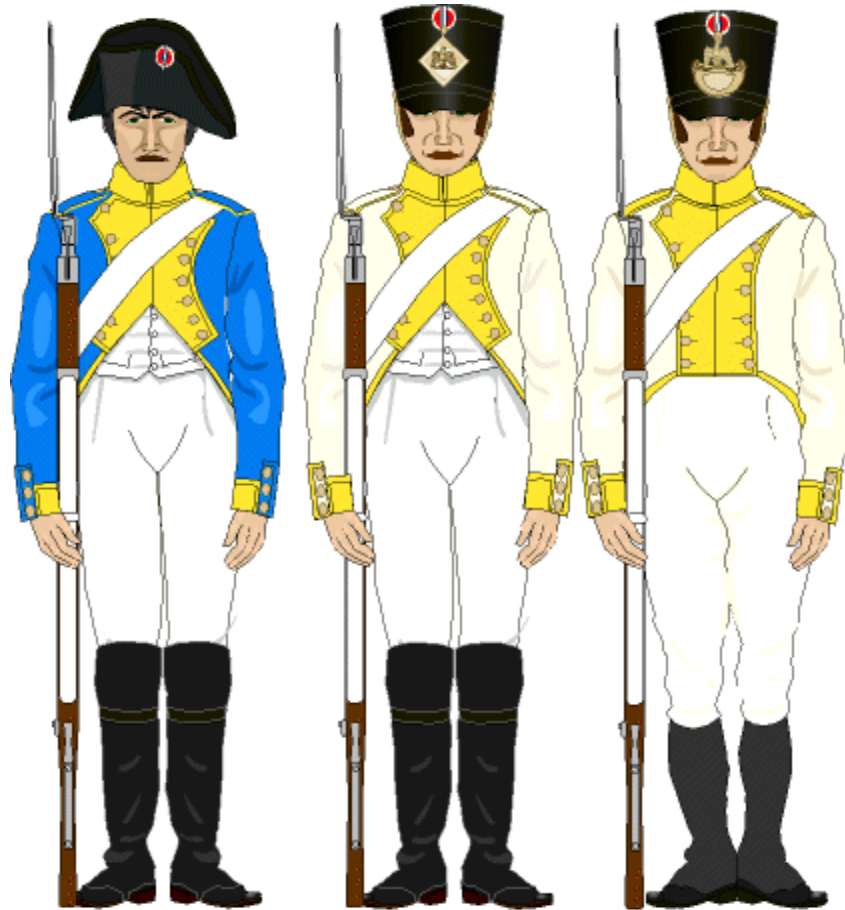

4. LEGION

Departement	Hauptstadt	Klasse	Stärke				
			Offz	Uffz	Mann	Tambour	gesamt
Cotes-du-Nord	Saint-Brieuc	5.	2	7	50	1	60
Ile-et-Vilaine	Rennes	4.	3	10	84	2	99
Finistere	Quimper	5.	2	7	50	1	60
Morbihan	Vannes	5.	2	7	50	1	60

© Peter Schuchhardt, Gütersloh, 2005

Uniformfarben								
	Kragen / Paspel	Rabatte / Paspel	Aufschlag / Paspel	Patte / Paspel	Schulterklappe / Paspel	Schöße / Paspel	Verzierung Schöße	Taschen
1805	Gelb / Gelb	Gelb / Gelb	Gelb / Gelb	?	?	?	?	?
1808	Gelb / Gelb	Gelb / Gelb	Gelb / Gelb	Weiß / Gelb	Weiß / Gelb	Weiß / Gelb	?	?
1812	Gelb / Gelb	Gelb / Gelb	Gelb / Gelb	Weiß / Gelb	Gelb / Gelb	Weiß / Gelb	Gelb	Gelb