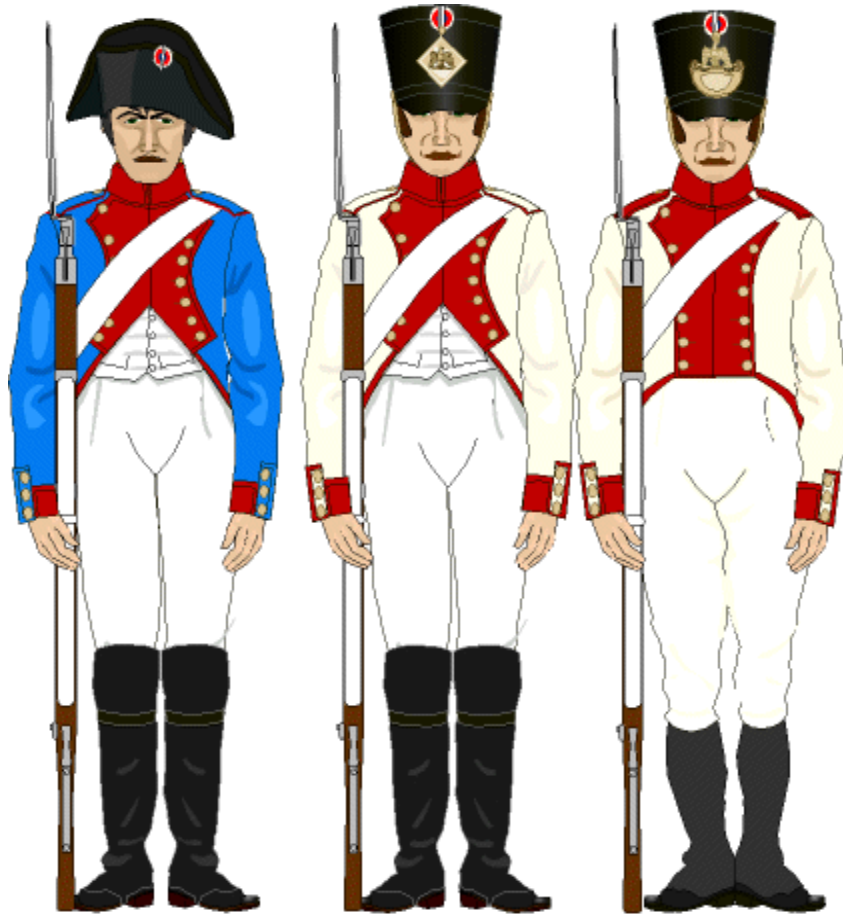

6. LEGION

Departement	Hauptstadt	Klasse	Stärke				
			Offz	Uffz	Mann	Tambour	gesamt
Loire-et-Cher	Blois	5.	2	7	50	1	60
Indre-et-Loire	Tours	4.	3	10	84	2	99
Indre	Chateauroux	6.	2	3	30	1	35
Vienne	Poitiers	5.	2	7	50	1	60

© Peter Schuchhardt, Gütersloh, 2005

Uniformfarben

	Kragen / Patte	Rabatte / Paspel	Aufschlag / Paspel	Patte / Paspel	Schulterklappe / Paspel	Schöße / Paspel	Verzierung Schöße	Taschen
1805	Karmesin / Karmesin	Karmesin / Karmesin	Karmesin / Karmesin	?	?	?	?	?
1808	Karmesin / Karmesin	Karmesin / Karmesin	Karmesin / Karmesin	Weiß / Karmesin	Weiß / Karmesin	Weiß / Karmesin	?	?
1812	Karmesin / Karmesin	Karmesin / Karmesin	Karmesin / Karmesin	Weiß / Karmesin	Karmesin / Karmesin	Weiß / Karmesin	Karmesin	Karmesin