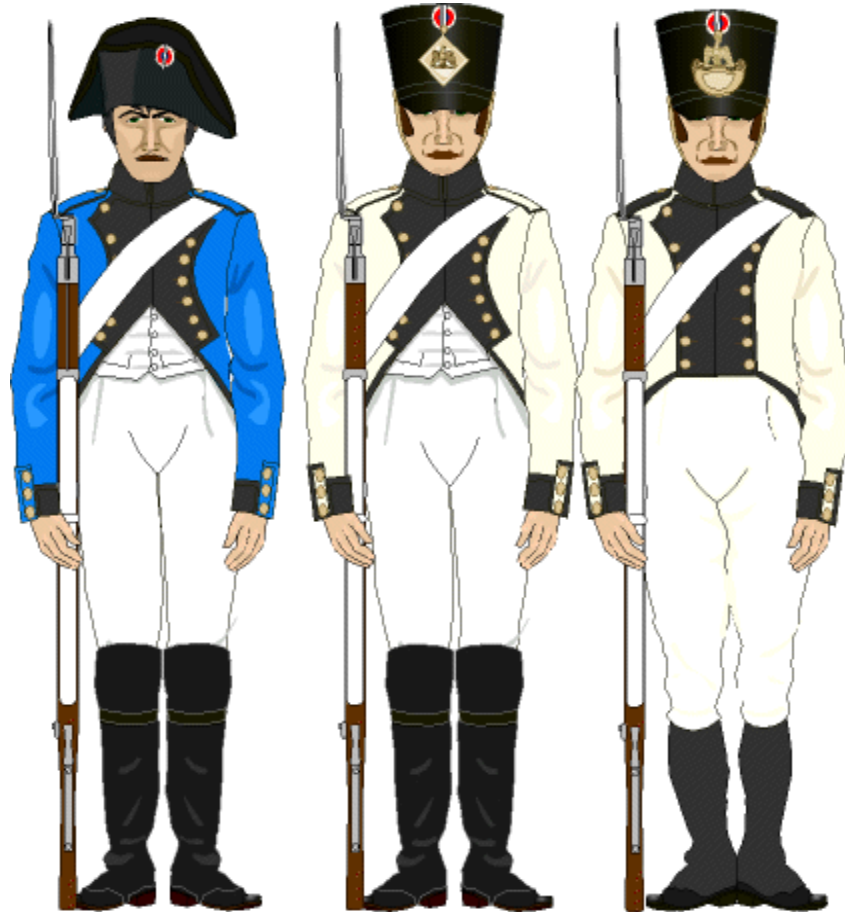

7. LEGION

Departement	Hauptstadt	Klasse	Stärke				
			Offz	Uffz	Mann	Tambour	gesamt
Charente	Angouleme	5.	2	7	50	1	60
Charente-Inferieure (bis 1808)	Saintes	5.	2	7	50	1	60
Charente-Inferieure (ab 1808)		4.	3	10	84	2	99
Gironde	Bordeaux	1.	5	19	180	5	209
Landes	Mont-de-Marsan	6.	2	3	30	1	35

© Peter Schuchhardt, Gütersloh, 2005

Uniformfarben

	Kragen / Paspel	Rabatte / Paspel	Aufschlag / Paspel	Patte / Paspel	Schulterklappe / Paspel	Schöße / Paspel	Verzierung Schöße	Taschen
1805	Schwarz / Schwarz	Schwarz / Schwarz	Schwarz / Schwarz	?	?	?	?	?
1808	Schwarz / Schwarz	Schwarz / Schwarz	Schwarz / Schwarz	Weiß / Schwarz	Weiß / Schwarz	Weiß / Schwarz	?	?
1812	Schwarz / Schwarz	Schwarz / Schwarz	Schwarz / Schwarz	Weiß / Schwarz	Schwarz / Schwarz	Weiß / Schwarz	Schwarz	Schwarz