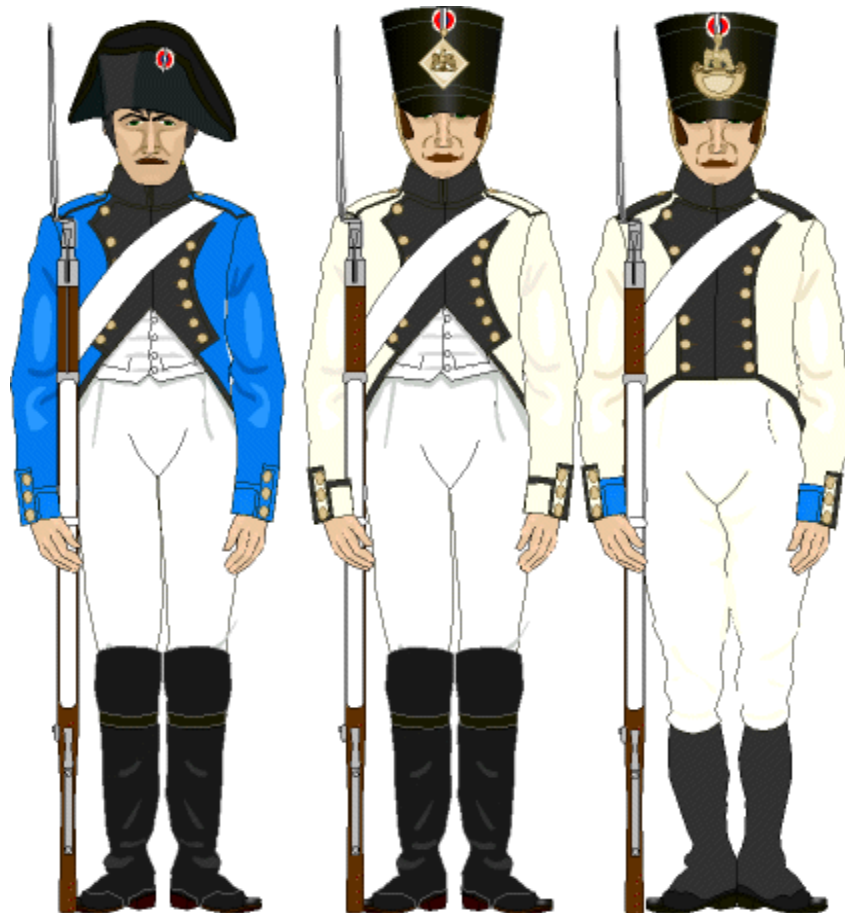

14. LEGION

Departement	Hauptstadt	Klasse	Stärke				
			Offz	Uffz	Mann	Tambour	gesamt
Loiret	Orléans	3.	3	13	101	2	119
Yonne	Auxerre	5.	2	7	50	1	60
Aube (bis 1809)	Troyes	5.	2	7	50	1	60
Aube (ab 1809)		4.	3	10	84	2	99
Marne	Chalons-sur-Marne	5.	2	7	50	1	60

© Peter Schuchhardt, Gütersloh, 2005

Uniformfarben

	Kragen / Paspel	Rabatte / Paspel	Aufschlag / Paspel	Patte / Paspel	Schulterklappe / Paspel	Schöße / Paspel	Verzierung Schöße	Taschen
1805	Schwarz / Schwarz	Schwarz / Schwarz	Hellblau / Hellblau	?	?	?	?	?
1808	Schwarz / Schwarz	Schwarz / Schwarz	Weiß / Schwarz	Weiß / Schwarz	Weiß / Schwarz	Weiß / Schwarz	?	?
1812	Schwarz / Schwarz	Schwarz / Schwarz	Hellblau / Hellblau	Weiß / Schwarz	Schwarz / Schwarz	Weiß / Schwarz	Schwarz	Schwarz