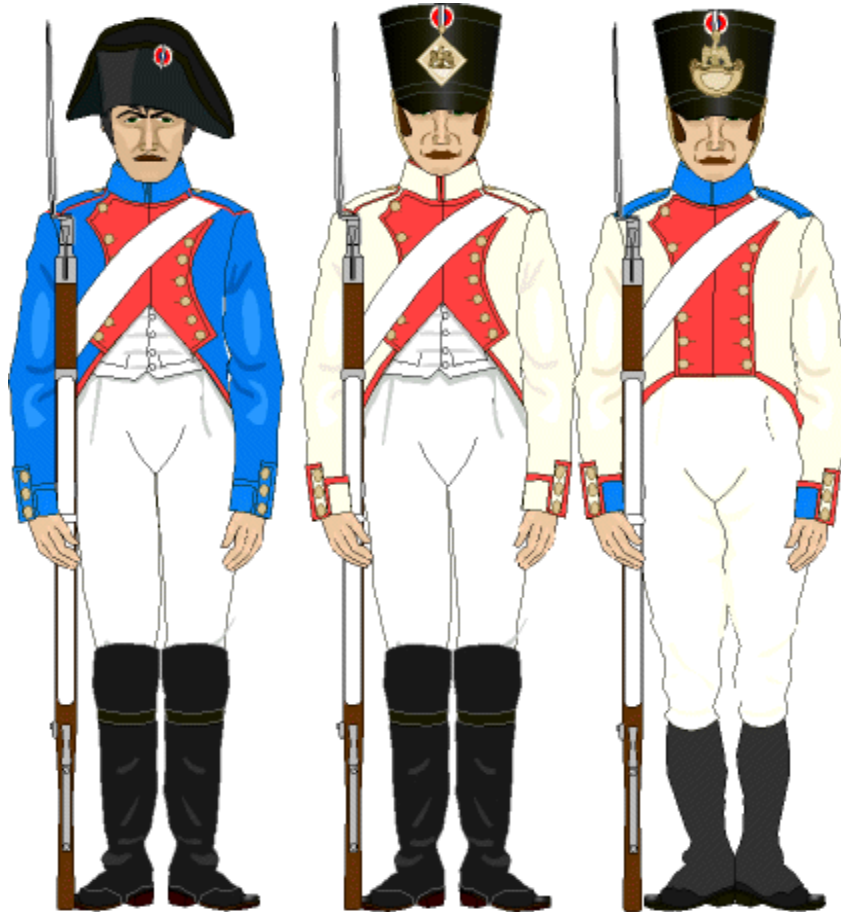

23. LEGION

Departement	Hauptstadt	Klasse	Stärke				
			Offz	Uffz	Mann	Tambour	gesamt
Hautes-Alpes	Gap	6.	2	3	30	1	35
Basses-Alpes	Digne	6.	2	3	30	1	35
Alpes-Maritimes	Nice (Nizza)	5.	2	7	50	1	60
Var (bis 1809)	Draguignan	5.	2	7	50	1	60
Var (ab 1809)		4.	3	10	84	2	99

© Peter Schuchhardt, Gütersloh, 2005

Uniformfarben

	Kragen / Paspel	Rabatte / Paspel	Aufschlag / Paspel	Patte / Paspel	Schulterklappe / Paspel	Schöße / Paspel	Verzierung Schöße	Taschen
1805	Hellblau / Hellblau	Krapprot / Krapprot	Hellblau / Hellblau	?	?	?	?	?
1808	Weiß / Krapprot	Krapprot / Krapprot	Weiß / Krapprot	Weiß / Krapprot	Weiß / Krapprot	Weiß / Krapprot	?	?
1812	Hellblau / Hellblau	Krapprot / Krapprot	Hellblau / Krapprot	Weiß / Krapprot	Hellblau / Hellblau	Weiß / Krapprot	Krapprot	Krapprot