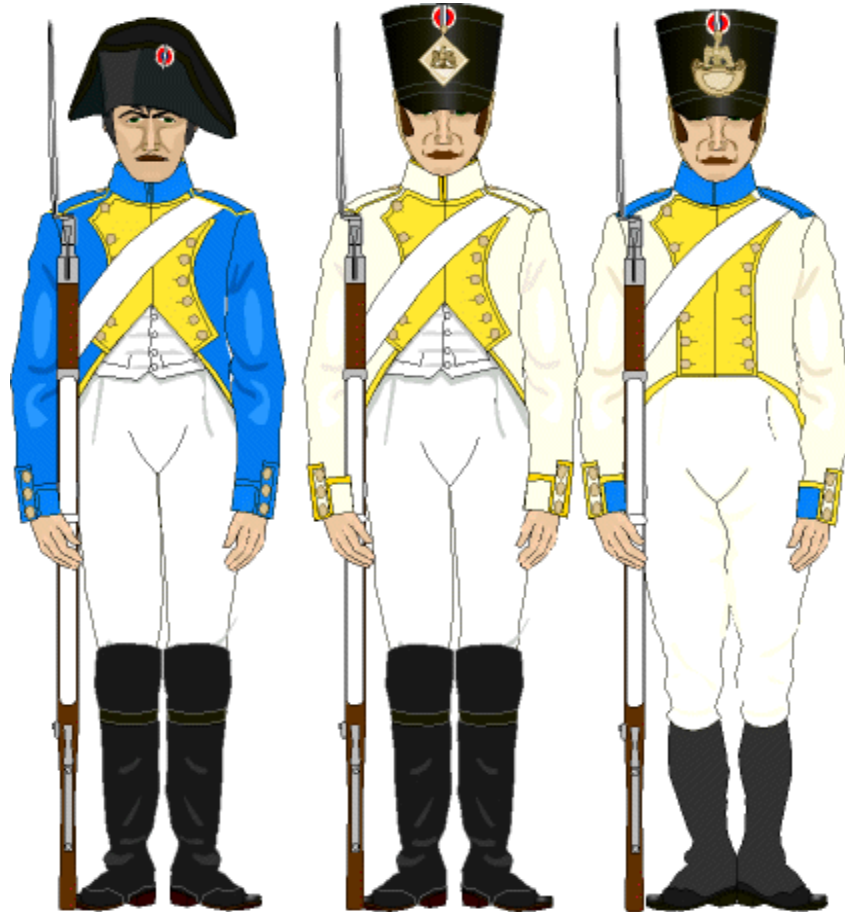

25. LEGION

Departement	Hauptstadt	Klasse	Stärke				
			Offz	Uffz	Mann	Tambour	gesamt
Rhin-et-Moselle	Coblence (Koblenz)	5.	2	7	50	1	60
Roer (bis 1809)	Aix-la-Chapelle (Aachen)	2.	4	16	136	3	159
Roer (ab 1809)	Aix-la-Chapelle (Aachen)	1.	5	19	180	5	209
Sarre	Trèves (Trier)	5.	2	7	50	1	60
Mont-Tonnerre	Mayence (Mainz)	4.	3	10	84	2	99

© Peter Schuchardi, Gütersloh, 2005

Uniformfarben

	Kragen / Paspel	Rabatte / Paspel	Aufschlag / Paspel	Patte / Paspel	Schulterklappe / Paspel	Schöße / Paspel	Verzierung Schöße	Taschen
1805	Hellblau / Hellblau	Gelb / Gelb	Gelb / Gelb	?	?	?	?	?
1808	Weiß / Gelb	Gelb / Gelb	Weiß / Gelb	Weiß / Gelb	Weiß / Gelb	Weiß / Gelb	?	?
1812	Hellblau / Hellblau	Gelb / Gelb	Hellblau / Gelb	Weiß / Gelb	Hellblau / Hellblau	Weiß / Gelb	Gelb	Gelb

Besonderheiten:

Mont-Tonnere
Capitaine Trevary

© Peter Schuchhardt, Gütersloh, 2005

© Peter Schuchhardt, Gütersloh 2009