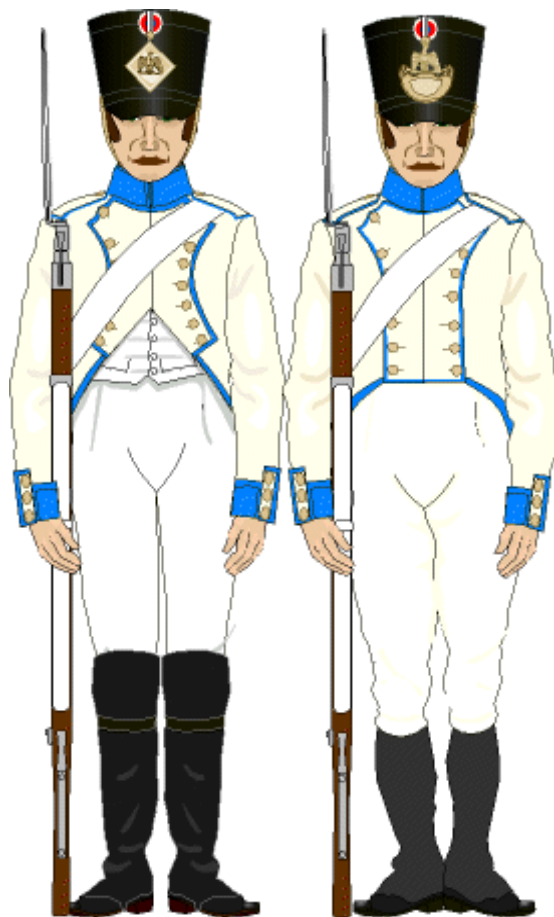

30. LEGION							
Departement	Hauptstadt	Klasse	Stärke				
			Offz	Uffz	Mann	Tambour	gesamt
Rome (ab 1810)	Rome (Rom)	1.	5	19	180	5	209
Trasimene (ab 1810)	Spolète	3.	3	13	101	2	119

© Peter Schuchhardt, Gütersloh, 2005

Uniformfarben								
	Kragen / Paspel	Rabatte / Paspel	Aufschlag / Paspel	Patte / Paspel	Schulterklappe / Paspel	Schöße / Paspel	Verzierung Schöße	Taschen
1808	Hellblau / Hellblau	Weiß / Hellblau	Hellblau / Hellblau	Weiß / Hellblau	Weiß / Hellblau	Weiß / Hellblau	?	?
1812	Hellblau / Hellblau	Weiß / Hellblau	Hellblau / Hellblau	Weiß / Hellblau	Weiß / Hellblau	Weiß / Hellblau	Hellblau	Hellblau